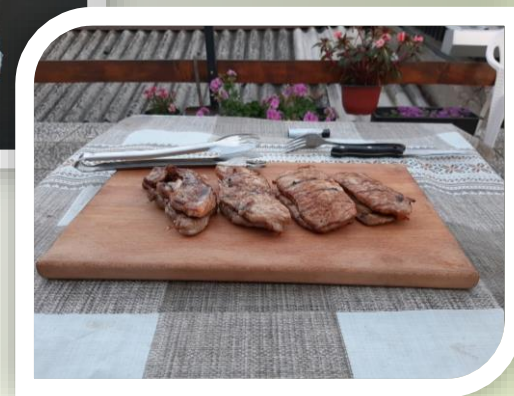

# OKLAGIJE

Oklagija je neizostavno oružje svake domaćice.

Naše drvene oklagije sa rotirajućim valjkom su veoma praktične. Rotirajući valjak i ergonomski oblik drški omogućavaju lakše razvlačenje testa.

# KUHINJSKE DASKE

Daske za sečenje, serviranje od čistog drveta, tretirane biljnim uljima, koja imaju sertifikate da ne štete zdravlju i pogodna su za kontakt sa hranom. Oblik i dimenzije po želji kupca.