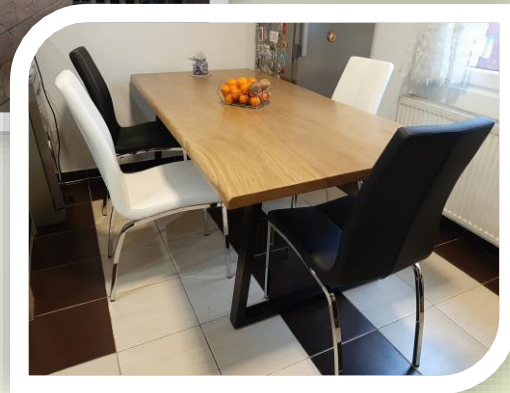

# ETNO STOLOVI

„Etno je uvek u modi“

Sa ponosom predstavljamo stolove u etno stilu, kvalitetne, masivne, vrlo dekorativne, napravljene od punog drveta i kovanog gvožđa koji oplemenjuju svaki prostor i unose toplinu u vaš dom.